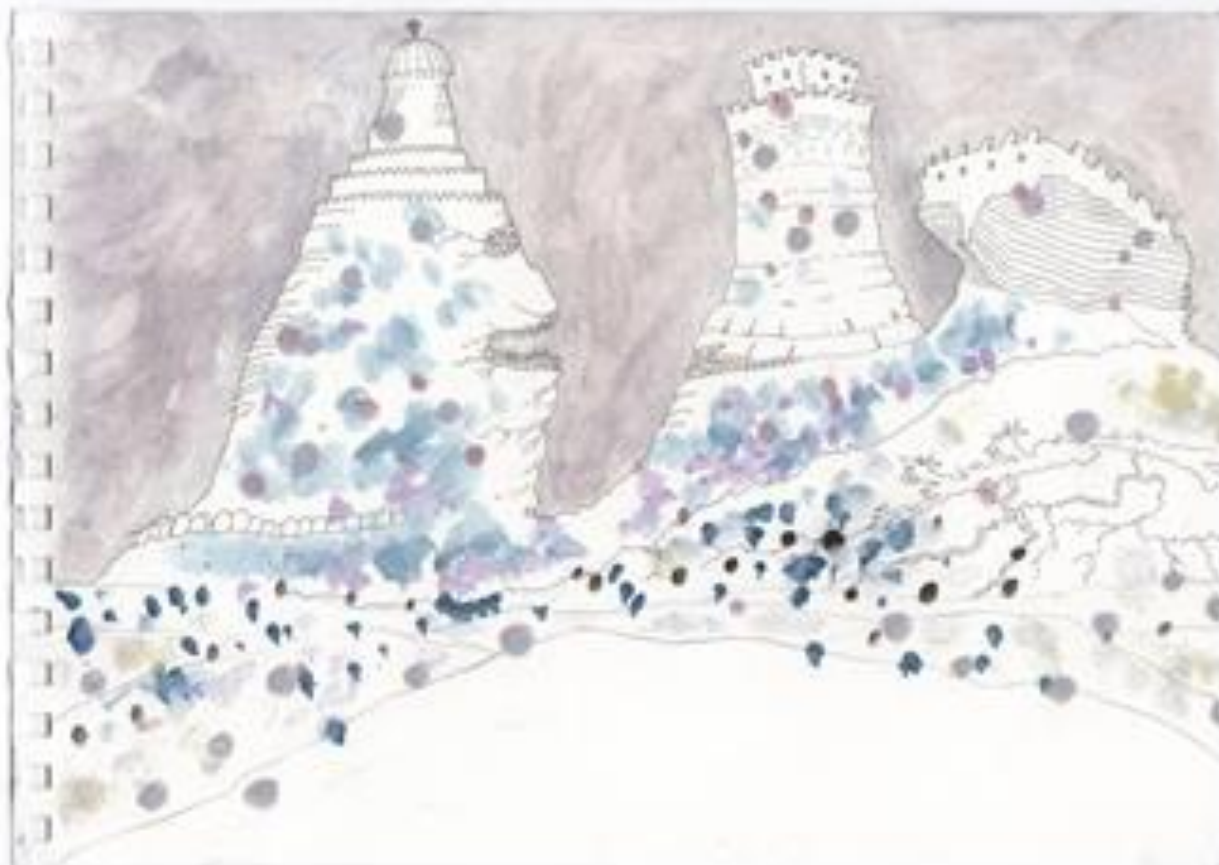

lookaroundart

Wael Shawky

WAE SHAWKY. CABARET CRUSADES

Inauguriamo il 2017 con l'ironia e il gusto per il grottesco di **Wael Shawky** (Alessandria d'Egitto 1971), che si serve di racconti e storie della nostra cultura trattandole con il proposito di gettare uno sguardo diverso su ciò che è stato e sulla nostra attualità.

Riserviamo un incontro alla figura e al lavoro dell'artista prima di visitare insieme la doppia mostra che gli dedica la città di Torino, con gli straordinari allestimenti del **Castello di Rivoli** e della **Fondazione Merz**. Un'immersione nel mondo intriso di magia e mistero di Shawky che, mescolando i linguaggi del cinema e del teatro di marionette, racconta la storia delle Crociate...dal punto di vista degli arabi.