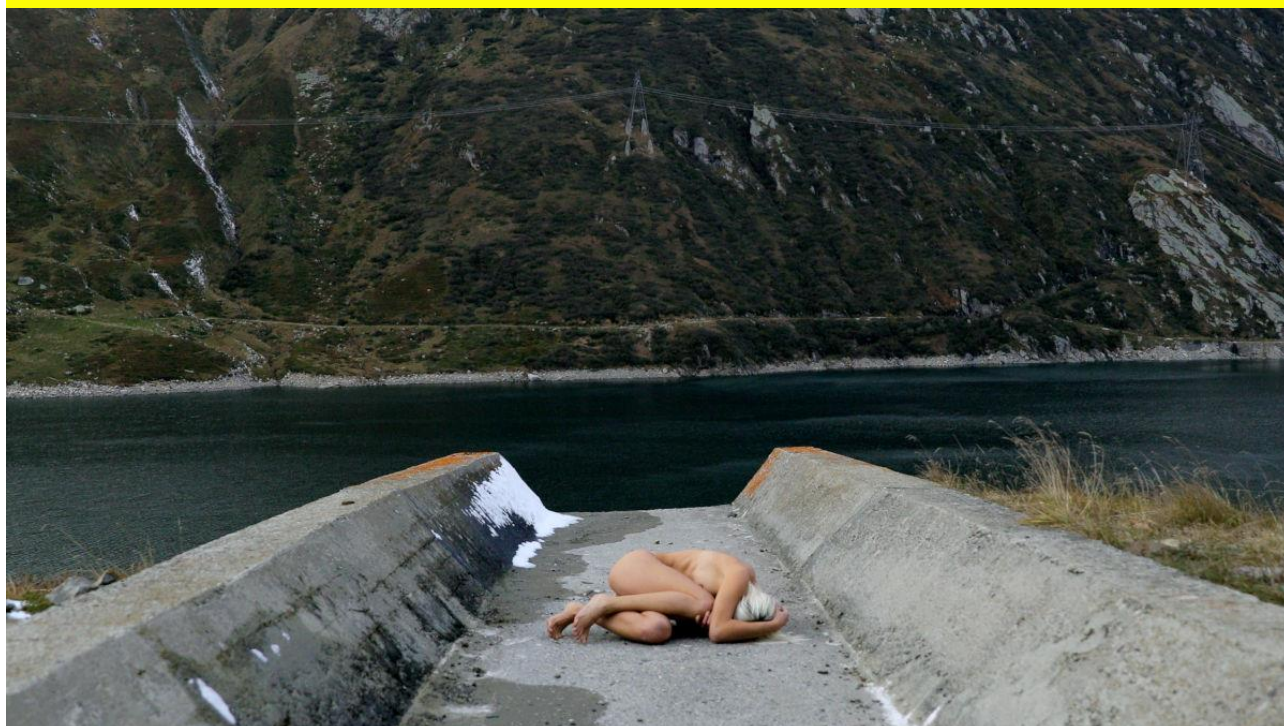

lookaroundart

Yuval Avital | ETERE

visita della mostra in compagnia dell'artista

giovedì 22 aprile alle 17.45

Building Gallery | via Monte di Pietà 4 | www.building-gallery.com

ATLAS Mappe e visioni del Mediterraneo