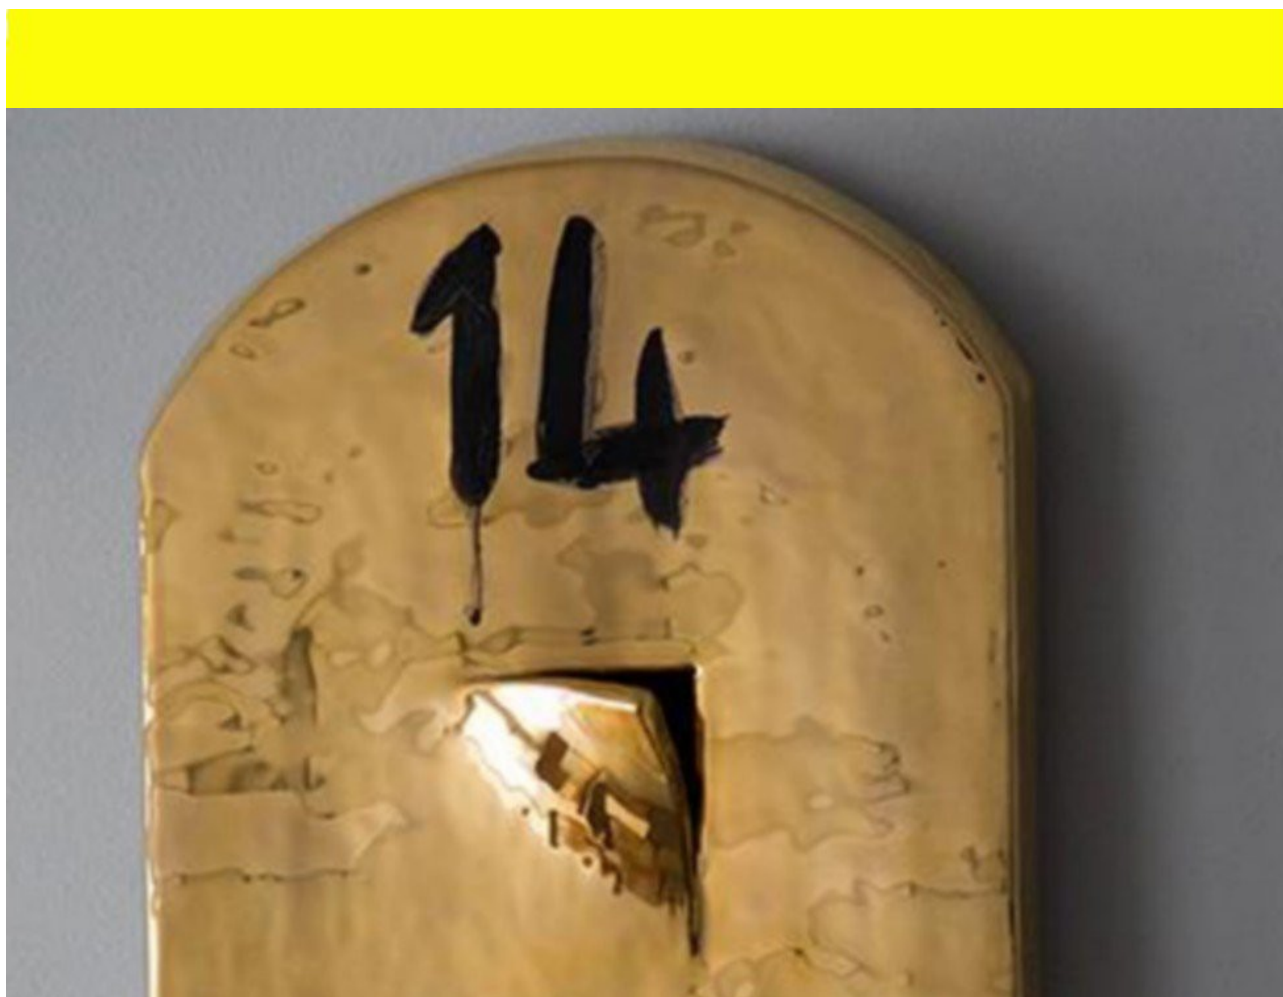

# lookaroundart

Mimmo Paladino, *Via crucis*, 2015

## ***gli speciali di lookaroundart #3***

**La Via Dolorosa di Mimmo Paladino  
Galleria e Museo di San Fedele  
venerdì 15 marzo ore 16**

**Venerdì 15 marzo alle ore 16** *lookaroundart* presenta le 14 formelle di ceramica invetriata realizzate nel 2015 da Mimmo Paladino per la cappella universitaria del Centro Pastorale di Milano. La *Via Crucis* dell'artista campano si pone a ideale completamento del percorso museale. Un'occasione per scoprire o rivedere insieme altre opere di Paladino, *Sacro Sud* e l'installazione *Ex voto* nella "Cappella delle ballerine", e stabilire un inedito confronto con la splendida Via Crucis di Lucio Fontana (1957) conservata nella cripta della chiesa di San Fedele.