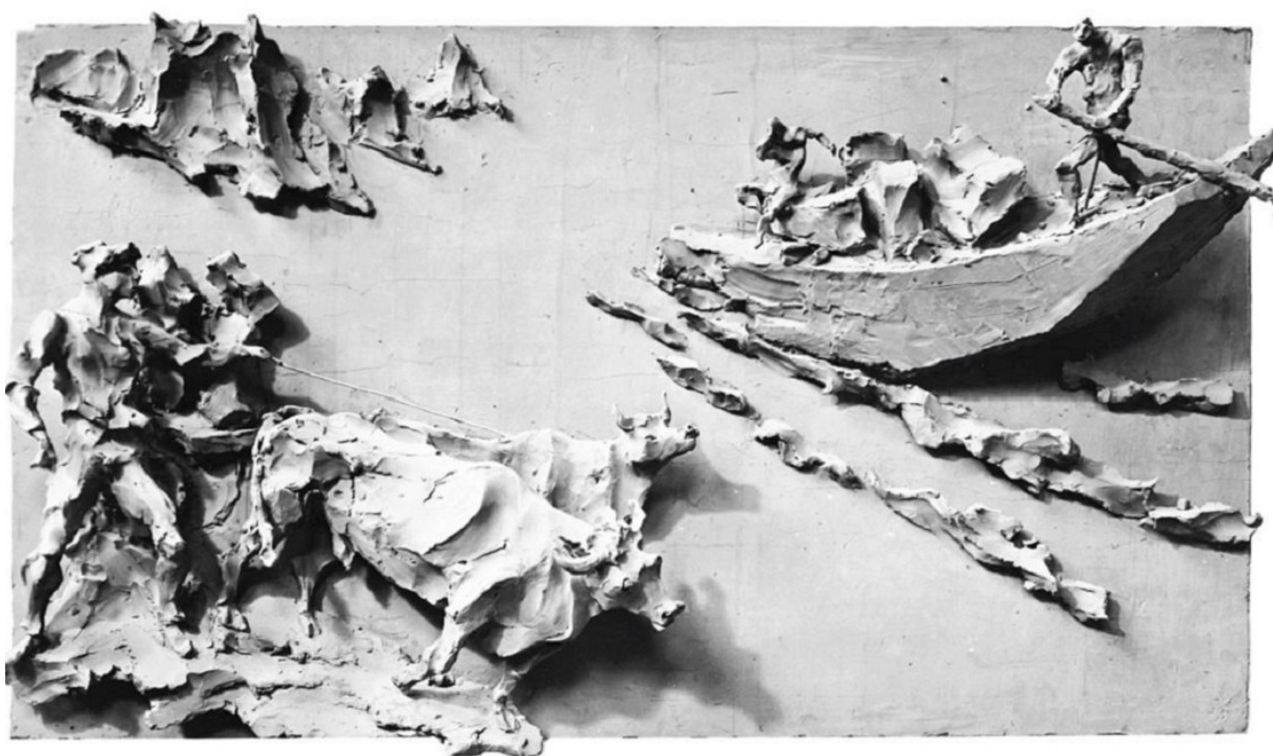

# lookaroundart

Lucio Fontana, *Il trasporto del marmo*, particolare della V Porta (1956)

## ***gli speciali di lookaroundart #2***

**Arte novissima. Lucio Fontana per il Museo del Duomo 1936-1956**

### ***presentazione e visita alla mostra***

**venerdì 25 gennaio** lookaroundart presenta la mostra **Arte novissima. Lucio Fontana per il Museo del Duomo 1936-1956**, l'iniziativa che vede il coinvolgimento della Cattedrale nelle celebrazioni per il cinquantenario della scomparsa di Fontana e conferma un'importante apertura della Fabbrica all'arte moderna e contemporanea.