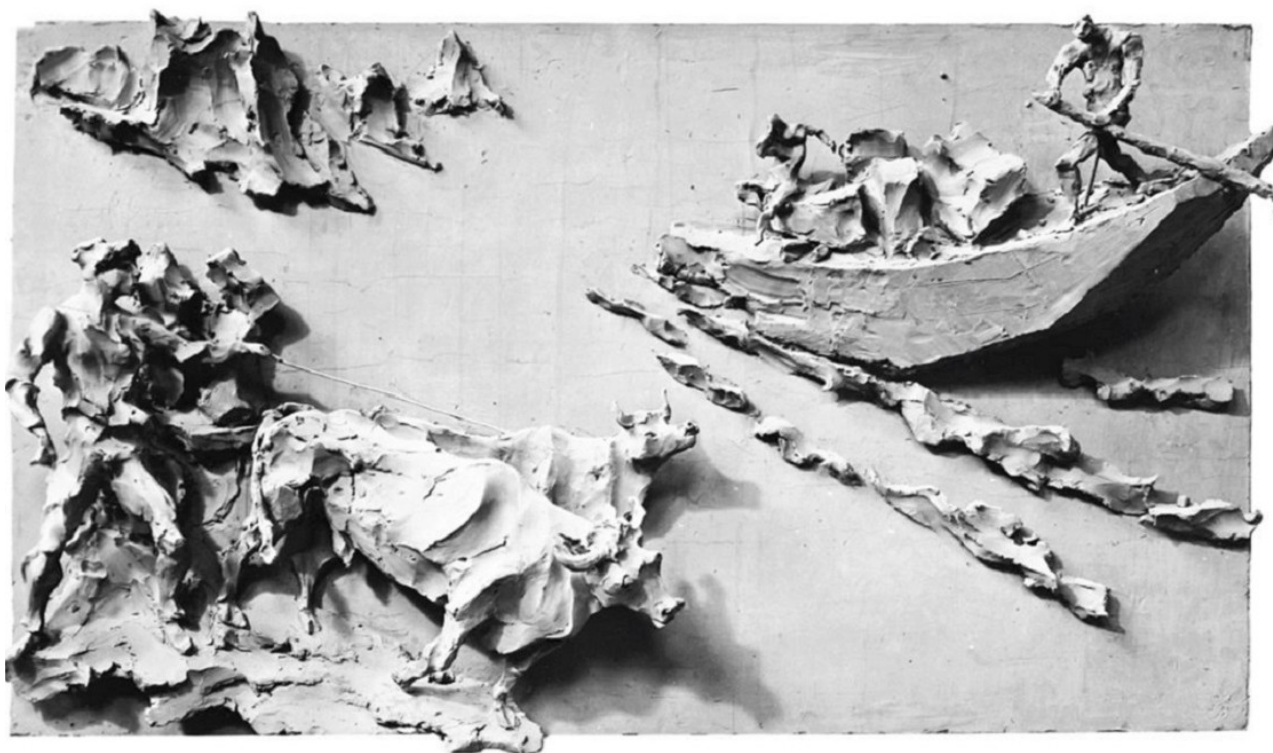

# lookaroundart

Lucio Fontana, *Il trasporto del marmo*, particolare della V Porta (1956)

## ***gli speciali di lookaroundart #2***

**Arte novissima. Lucio Fontana per il Museo del Duomo 1936-1956**

### ***presentazione e visita alla mostra***

**venerdì 25 gennaio** lookaroundart presenta la mostra **Arte novissima. Lucio Fontana per il Museo del Duomo 1936-1956**, l'iniziativa che vede il coinvolgimento della Cattedrale nelle celebrazioni per il cinquantenario della scomparsa di Fontana e conferma un'importante apertura della Fabbrica all'arte moderna e contemporanea.