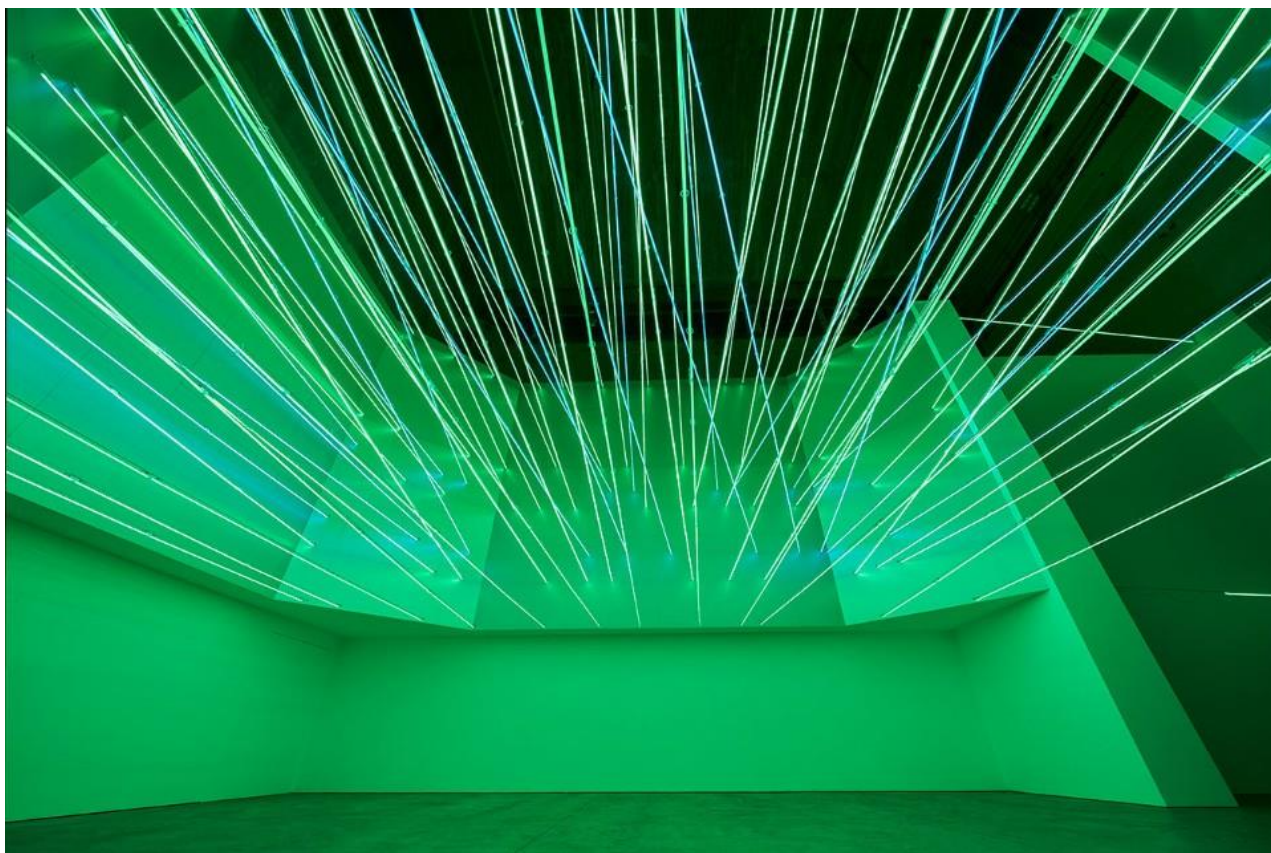

lookaroundart

LUCIO FONTANA. AMBIENTI / ENVIRONMENTS

Stanze e corridoi concepiti e progettati a partire dalla fine degli anni Quaranta da **Lucio Fontana**, quasi sempre distrutti al termine dell'esposizione: gli *Ambienti spaziali* sono le sue opere più sperimentali e meno note, e forse le più importanti di tutta la storia dell'arte contemporanea italiana.

Visitiamo insieme l'accuratissima ricostruzione di Marina Pugliese e Barbara Ferriani per **HangarBicocca**.

visita alla mostra

- giovedì 12 ottobre c/o HangarBicocca
- giovedì 9 novembre c/o HangarBicocca
- giovedì 14 dicembre c/o HangarBicocca