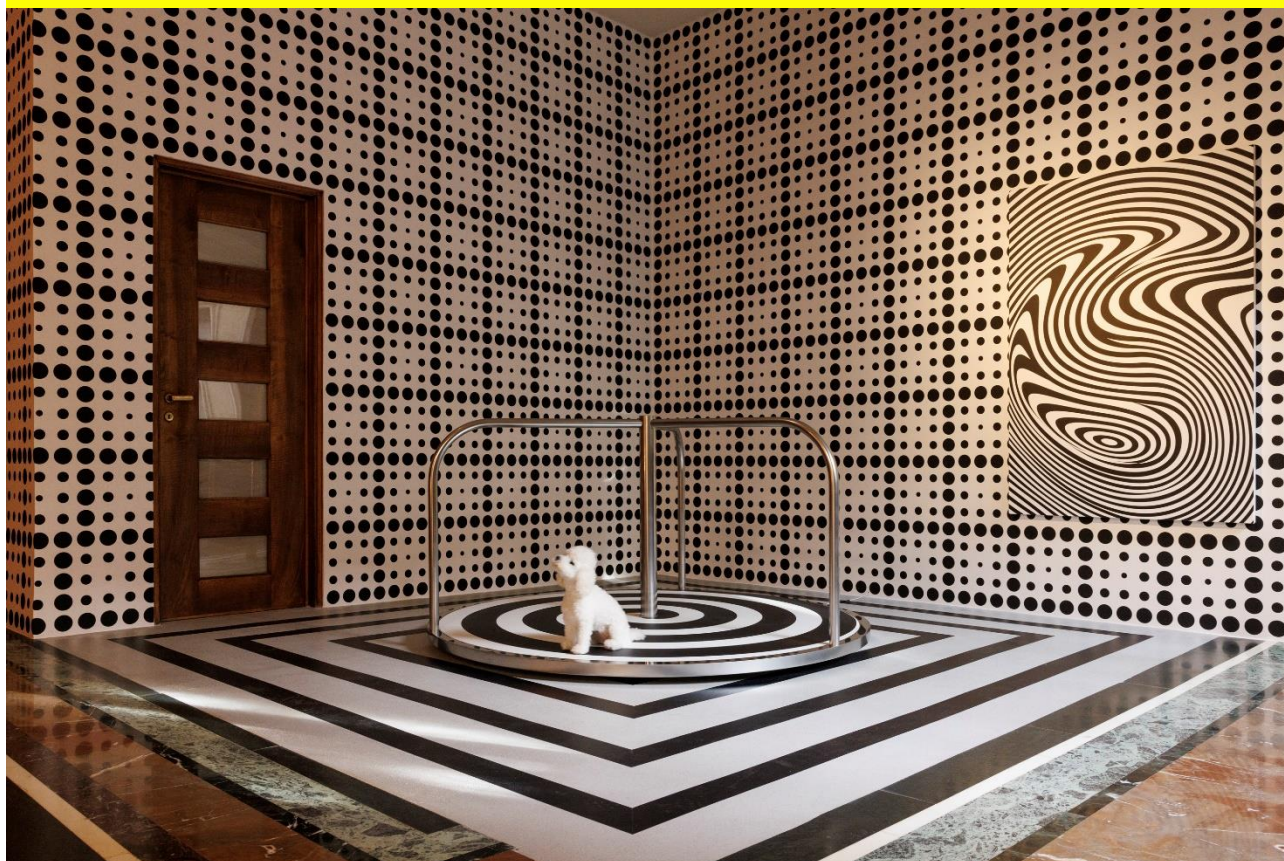

# lookaroundart

**ELMGREEN & DRAGSET, JOHN ARMLEDER | Galleria Massimo De Carlo**  
**sabato 20 maggio – ore 11**

Come trasformare le stanze di un appartamento borghese in non-luoghi che sfidano la percezione dello spettatore? Lo scopriamo insieme tornando a **Casa Corbellini Wassermann**, la bella sede della Galleria Massimo De Carlo, per lasciarci stupire dalle audaci sperimentazioni di **Elmgreen & Dragset** e **John Armleder**. Tra scolapasta che diventano lampade e strumenti per l'igiene domestica trasformati in sculture. Straniante.