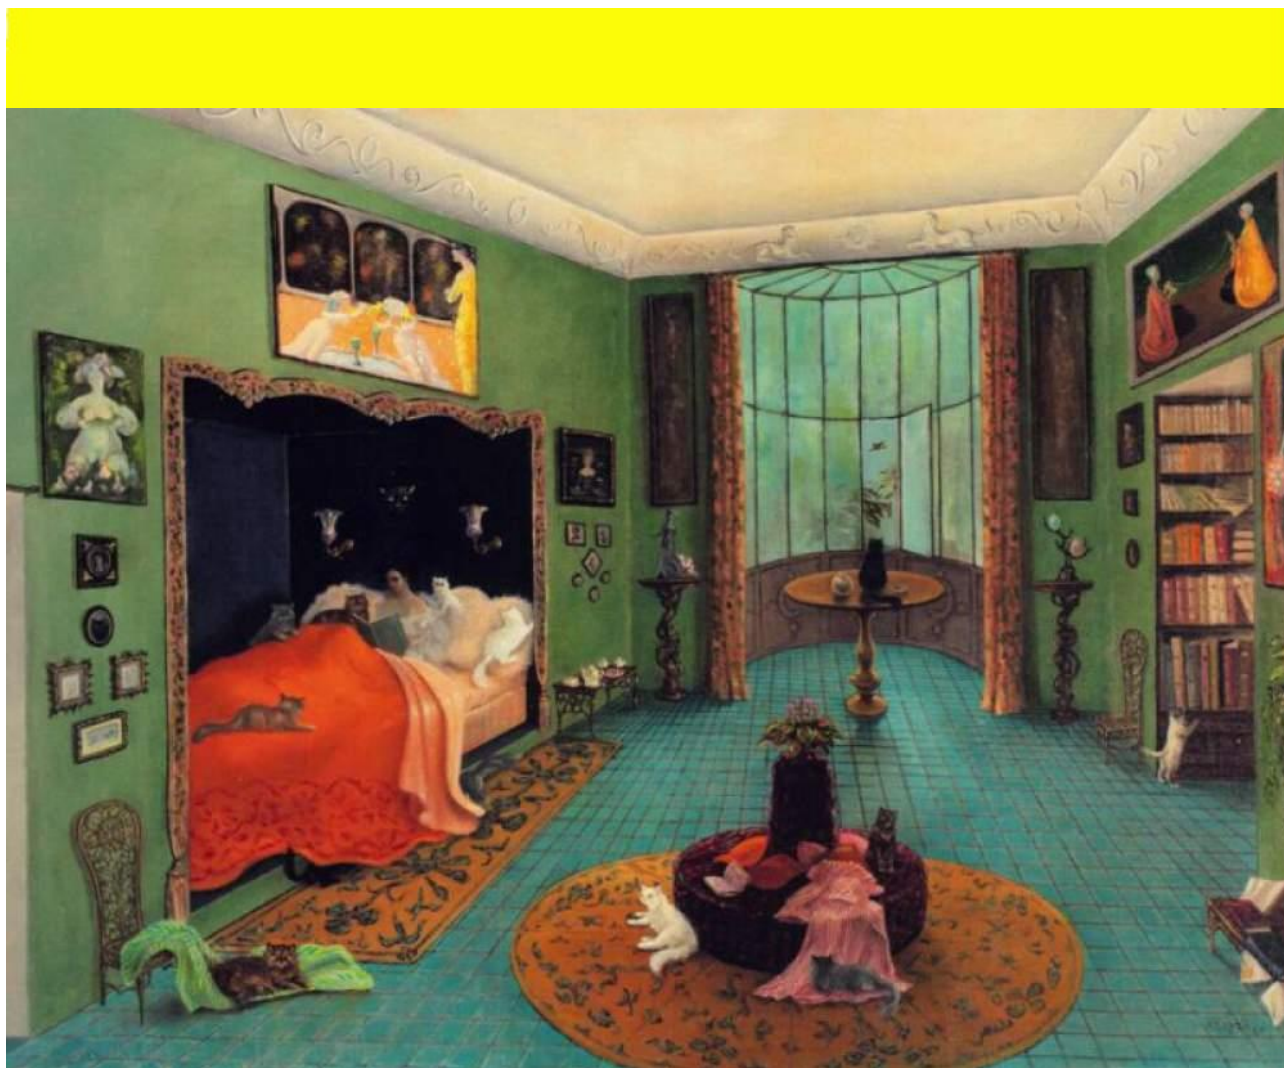

lookaroundart

STANISLAO LEPRI | Galleria Tommaso Calabro
sabato 6 maggio – ore 11

Come per molti Surrealisti, le opere di Stanislaw Lepri immaginano cosa possa esserci al di là della realtà intelligibile, dove nulla è davvero come sembra. Scheletri, figure incappucciate, gatti giganteschi, mostri, figure nude di reminiscenza medievale e rinascimentale abitano i suoi dipinti allestiti con il consueto fascino negli spazi della galleria. Una nuova immersione in un mondo surreale, che potrebbe appartenere a un sogno tanto quanto a un incubo.